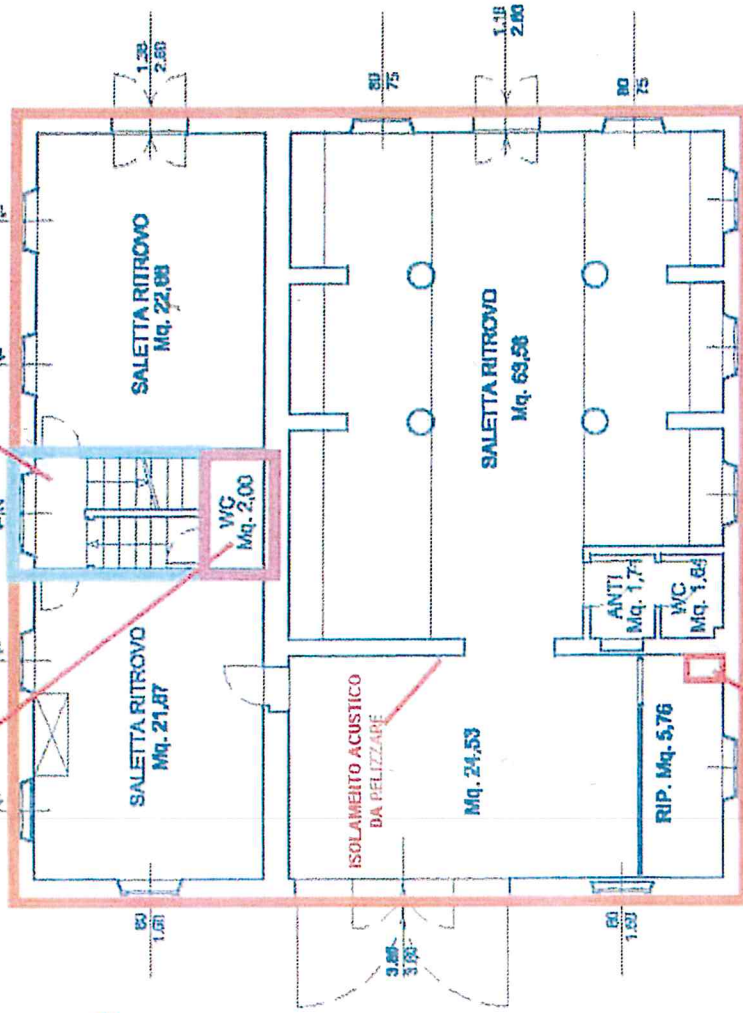

foglio 26

CASA NEL PARCO 1

WC PER ASSOCIAZIONI E SALA RITROVO E AGGREGAZIONE

SCALA COMUNE

VANI PER AGGREGAZIONE E RITROVO

WC HANDICAP COMUNE FRA INTRATTENIMENTO E AGGREGAZIONE E RITROVO

IRRIGAZIONE PARCO DUCALE

CALDAIA

PIANTA PIANO TERRA

SCALA SOLO 1° PIANO
VANI INTRATTENIMENTO